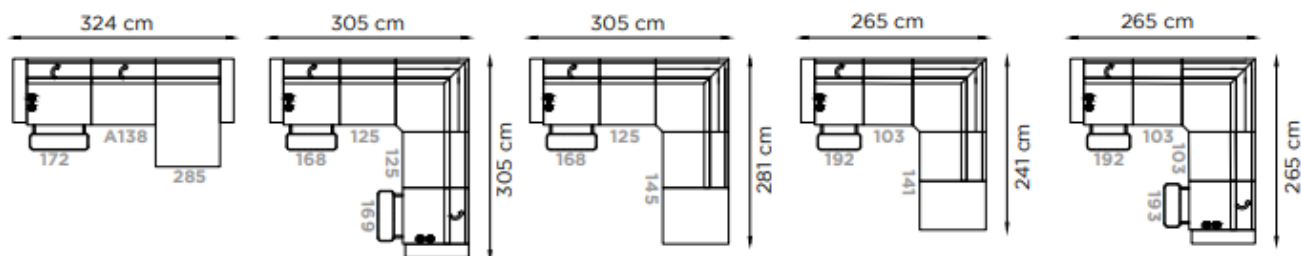

Technische fiche 340-12200

A102 A101